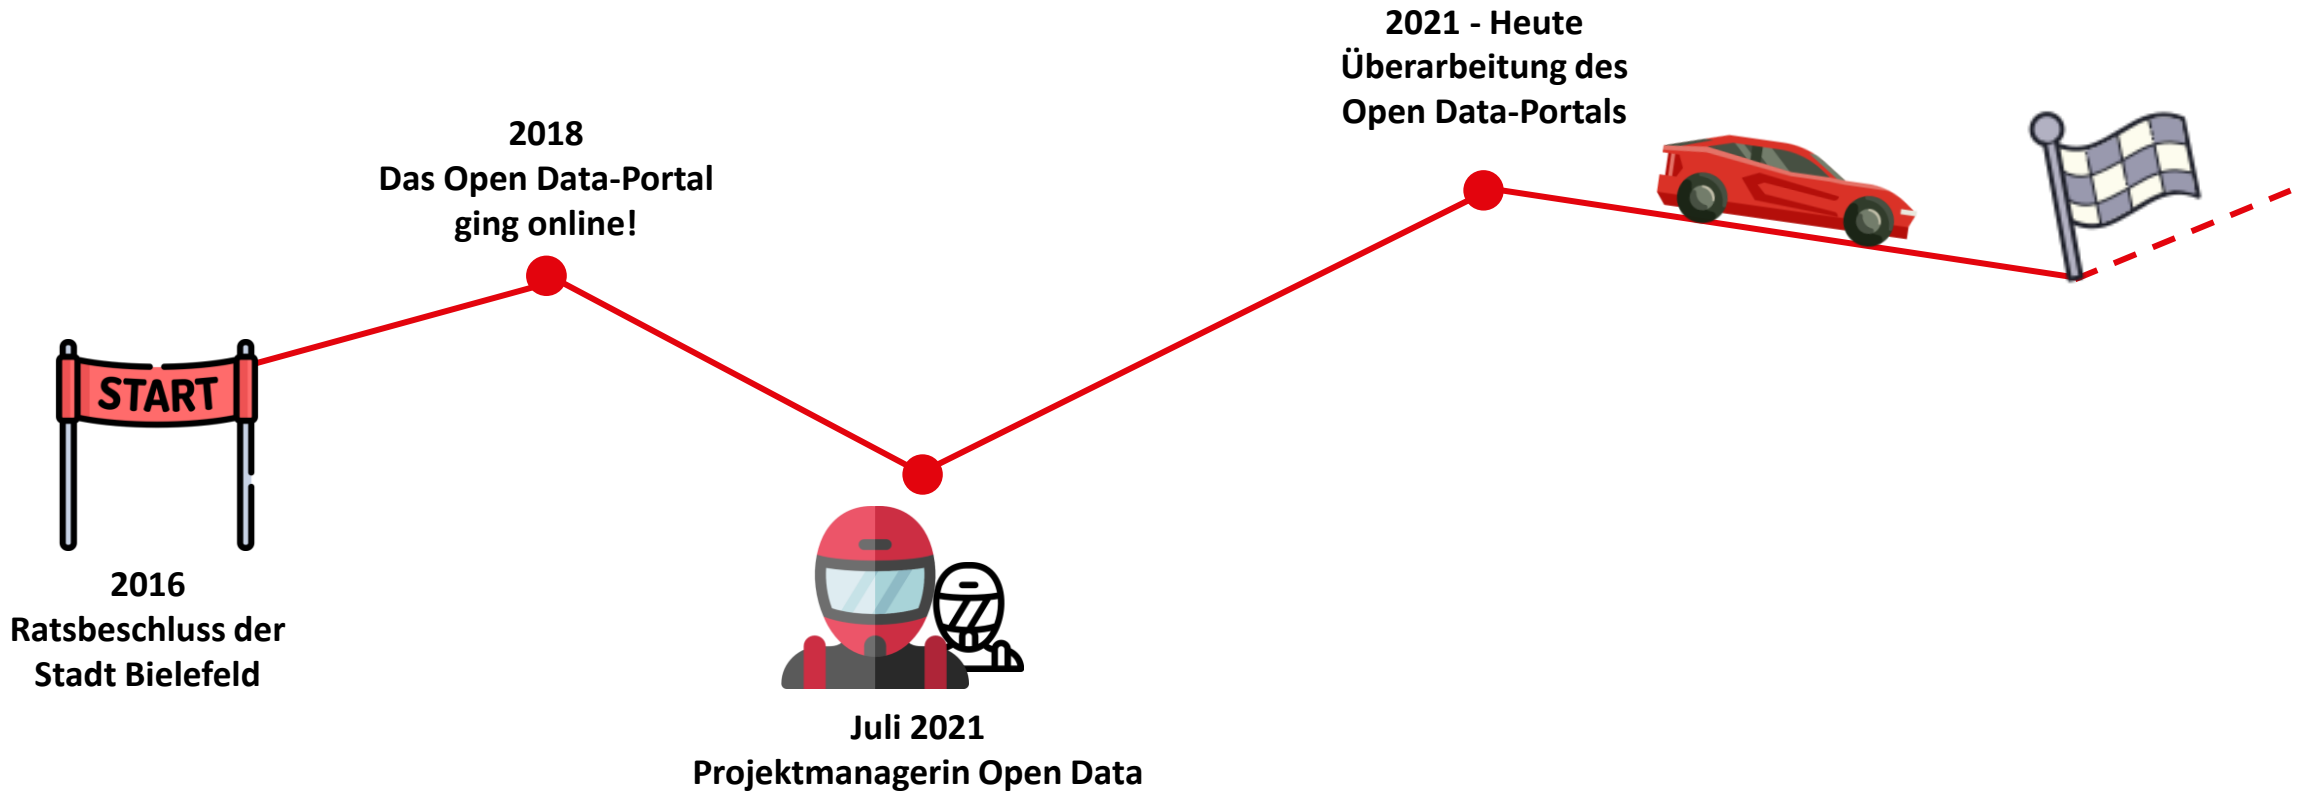

13. Juni 2022

OFFENE DATEN AUS BIELEFELD

Bürge Uprak
Digitalisierungsbüro

Entstehungsgeschichte

Unser Ansatz

Verwaltung & Politik

Zivilgesellschaft

ZIELBILD SMART CITY BIELEFELD

- Ideenaustausch innerhalb der Stadtgesellschaft
 - Kooperation innerhalb der Stadt
 - Identifikation über ein gemeinsames Portal

Anwendungsseite

Was passiert mit offenen Daten? Hier finden Sie eine Auflistung von Anwendungen, die sich aus den offenen Bielefelder Daten bedienen. Wenn Sie selber Anwendungen / Apps entwickeln und dabei unsere Daten nutzen, freuen wir uns über eine Meldung.

Stadtplan Bielefeld

Der Bielefelder Stadtplan als einheitliche Darstellung über alle Zoomstufen. Tagesaktuelle Darstellung durch die Verwendung einer Mischung aus amtlichen Geobasisdaten und OpenStreetMap.

Informationen zu Open-Data-Bielefeld
Informationen zu Open-Data-Bielefeld
Open-Data Bielefeld ist eine Plattform zur Bereitstellung von Daten die dem öffentlichen Interesse dienen.
Definition...
Donnerstag, 4. Mai 2017 - 9:26 von
Weiterlesen»